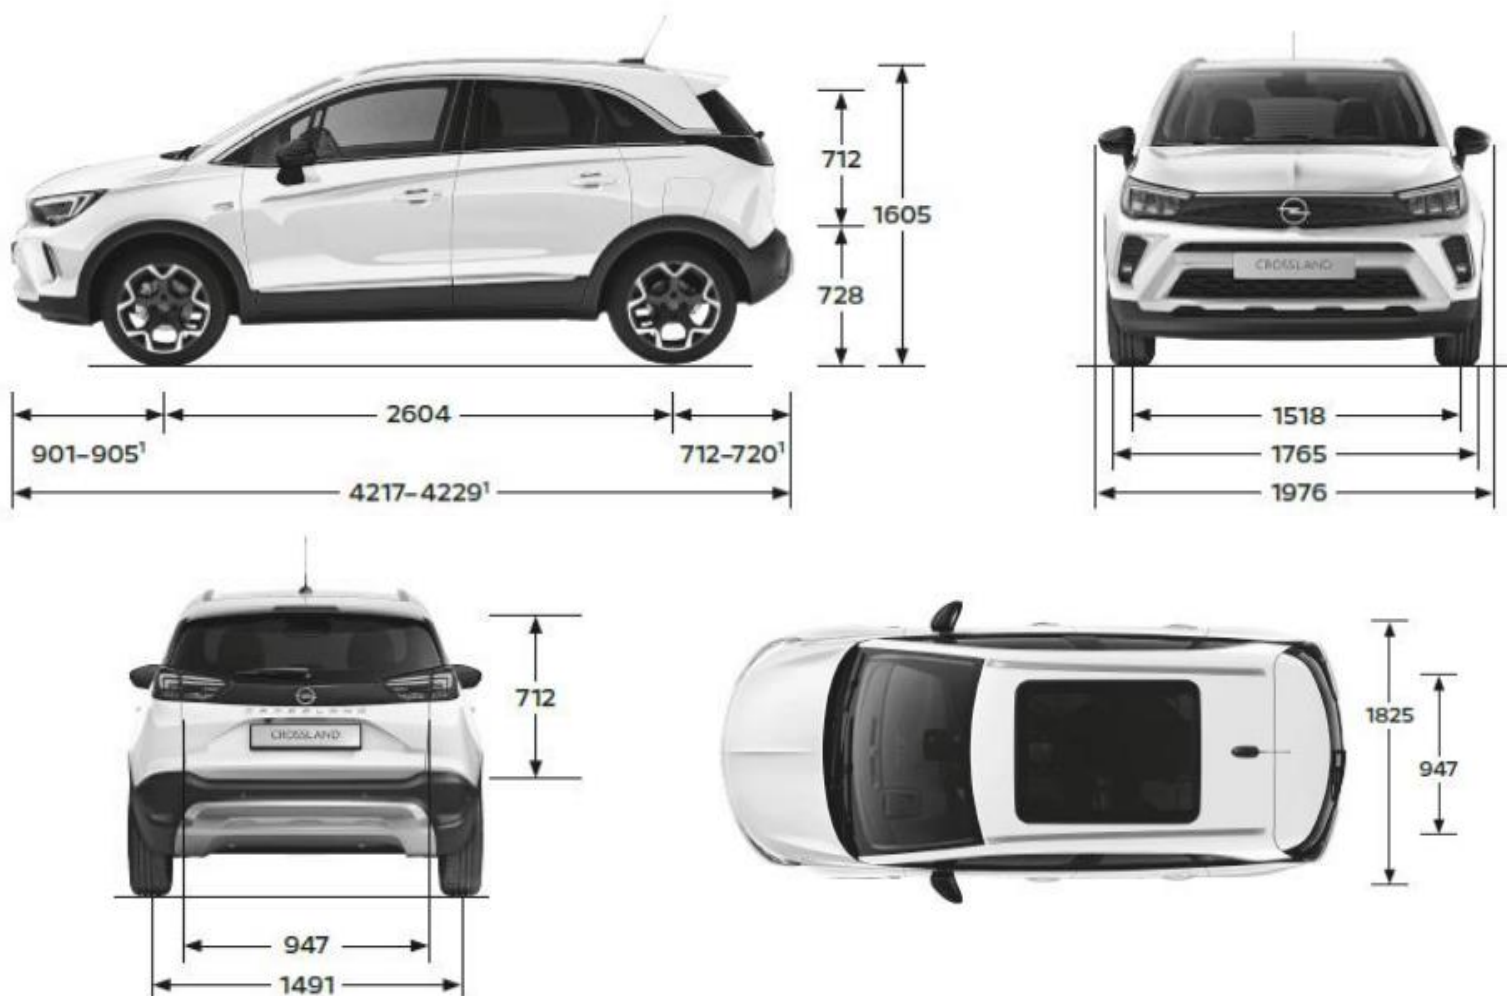

OPEL CROSSLAND – TECHNICKÉ PARAMETRE

		1.2 TURBO S/S	1.2 TURBO S/S
Motor	Zdvíhový objem (cm³)	1199	1199
	Počet valcov	3	3
	Palivo	Benzín	Benzín
	Emisná norma	EURO 6.4	EURO 6.4
Prevodovka	Typ	Man.	Aut.
	Počet prevodových stupňov	6	6
Jazdná dynamika	Max. výkon (kW/k)	81 / 110	96 / 130
	Max. výkon pri ot./min	5500	5500
	Max. krútiaci moment (Nm)	205	230
	Max. krútiaci moment pri ot./min	1750	1750
	Zrýchlenie 0-100 km/h (s)	10,9	10,2
	Pružné zrýchlenie 80-120 km/h (s)	10,4	-
	Max. rýchlosť (km/h)	187	198
Spotreba a emisie (l/100 km) podľa normy EU 2017/1151 (WLTP)	Kombinovaná	6,1-5,8	6,5-6,3
	Nízka (krátke vzdialenosti)	7,1-6,9	8,0-7,9
	Stredná (prímestské oblasti)	5,8-5,6	6,4-6,2
	Vysoká (rýchlostná cesta)	5,3-5,0	5,6-5,4
	Mimoriadne vysoká (diaľnica)	6,5-6,2	6,8-6,5
	Emisie CO₂ (g/km)	137-132	147-142
Hmotnosti (kg)	Pohotovostná hmotnosť	1254	1280
	Max. užitočná hmotnosť	541	555
	Celková hmotnosť	1795	1835
	Brzdený príves max.	840	840
	Nebrzdený príves max.	600	600
	Zaťaženie strechy max.	50	50
Objem batožinového priestoru GCIE (l)	Základný	410-520*	410-520*
	Maximálny	1255	1255
Objem nádrže (l)		45	45
Svetlá výška (mm)	Pri maximálnom zaťažení	153	153

Podrobné informácie o vozidlách, ich výbave a príslušenstve vám poskytne autorizovaný predajca vozidiel Opel. Údaje majú iba informatívny charakter a O Automobil Import za ne nemôže byť zodpovednosť. Dovožca si vyhradzuje právo zmeniť špecifikácie bez predchádzajúceho upozornenia. O Automobil Import s.r.o.

Aktualizácia: 1/2023